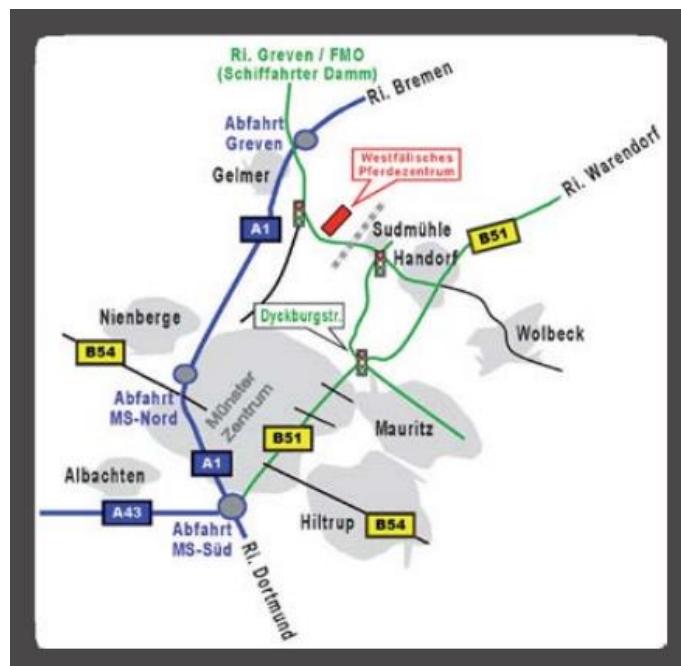

Hotellverzeichnis

Um Ihnen Ihren Aufenthalt in Münster-Handorf so angenehm und stressfrei wie möglich zu gestalten, haben wir Ihnen eine Auswahl von Hotels in unserer Nähe zusammengestellt. Einige der aufgeführten Häuser sind erfahrungsgemäß lange vor unseren Veranstaltungen ausgebucht. Es empfiehlt sich deshalb eine frühzeitige Buchung.

Hotel list

In order to assist you at your whole trip to Münster-Handorf we have selected a list of hotels for you which are close to the auction arena. Many of them are very early overbooked. We therefore recommend to you to do your booking early enough.