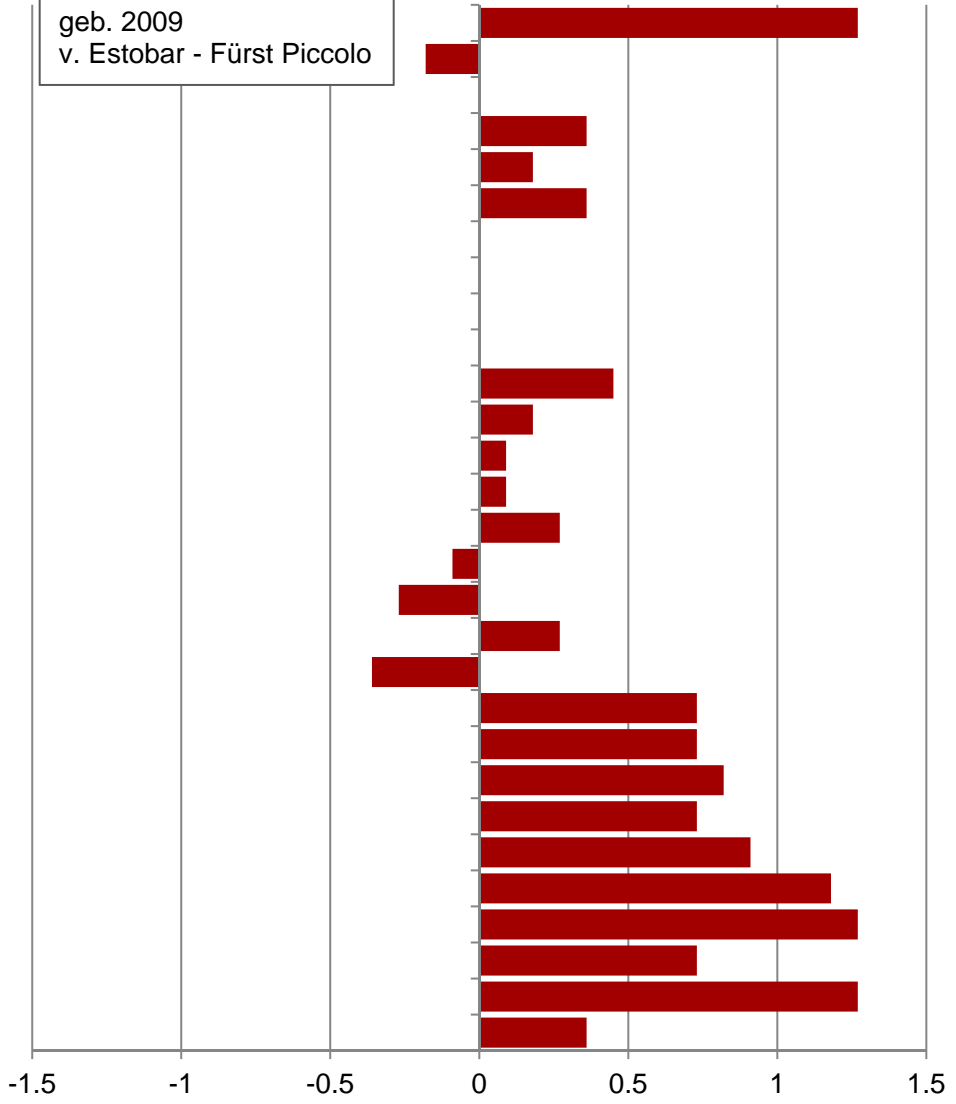

Escolar
 geb. 2009
 v. Estobar - Fürst Piccolo

- Rassetyp [wenig - viel/typvoll]
- Rahmen [wenig/kleinrahmig - viel/großrahmig]
- Kaliber [leicht - schwer]
- Proportionen [kurzbeinig - langbeinig]
- Format [Quadrat - (Lang-)Rechteck]
- Kopf [grob, derb - fein, edel]
- Hals [kurz - lang]
- Hals [Unterhals-betont - Oberhals-betont]
- Hals [dünn - dick]
- Rücken [kurz - lang]
- Fessel vorne [kurz - lang]
- Fessel vorne [steil - weich]
- Röhrbeinlänge [kurz - lang]
- Stellung Hinterhand [unterständig - herausgestellt]
- Fessel hinten [kurz - lang]
- Fessel hinten [steil - weich]
- Sprunggelenk [steil/gerade - gewinkelt]
- Gelenke [schwach/fein - stark/grob]
- SCHRITT Fleiß [schleppend - fleißig schreitend]
- SCHRITT Losgelassenheit [steif - durch den Körper]
- SCHRITT Raumgriff Vorhand [begrenzt - raumgreifend]
- SCHRITT Raumgriff Hinterhand [wenig untertretend - dtl. übertretend]
- TRAB Raumgriff Vorhand [begrenzt - raumgreifend]
- TRAB Vorderhand-Mechanik [gerades Vorderbein - viel Knieaktion]
- TRAB Schwung und Elastizität [wenig - viel]
- TRAB Schub, HH-Aktivität [kraftlos, schleppend - energisch, aktiv]
- TRAB Tragkraft [wenig - getragen]
- TRAB Losgelassenheit [fest - locker]
- TRAB Übersetzung [wenig - viel]

Mittlerer Linearwert der Nachkommen (N=11 FOHLEN)