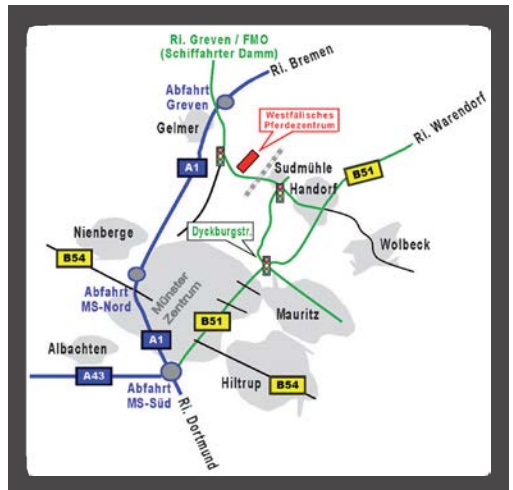

Hotelverzeichnis

Um Ihnen Ihren Aufenthalt in Münster-Handorf so angenehm und stressfrei wie möglich zu gestalten, haben wir Ihnen eine Auswahl von Hotels in unserer Nähe zusammengestellt. Einige der aufgeführten Häuser sind erfahrungsgemäß lange vor unseren Veranstaltungen ausgebucht. Es empfiehlt sich deshalb eine frühzeitige Buchung.

Hotel list

In order to assist you at your whole trip to Münster-Handorf we have selected a list of hotels for you which are close to the auction arena. Many of them are very early overbooked. We therefore recommend to you to do your booking early enough.