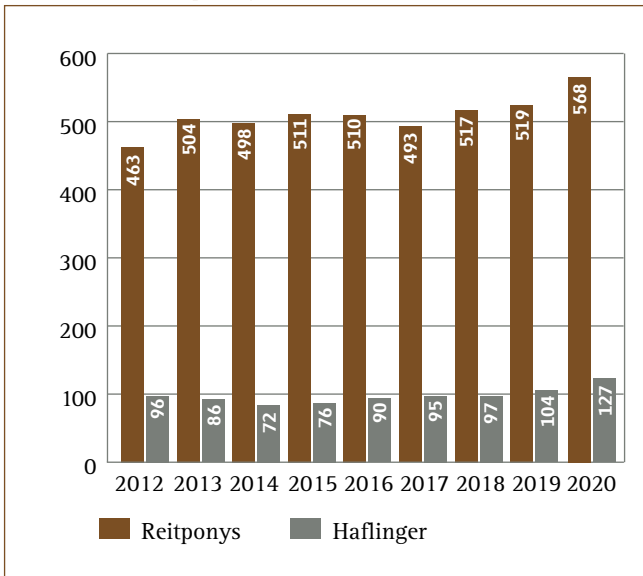

Fohlen Reitponys und Haflinger