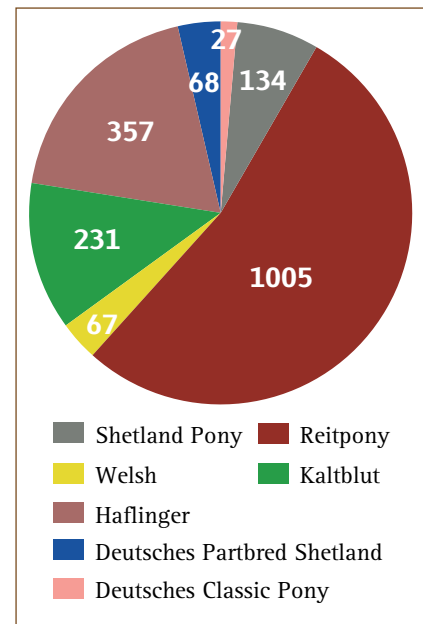

Martin Determann

Foto: A. González

Die Shetlandrassen, Welsh und andere Kleinpferde absolvierten 2020 ein Feldprüfung in Münster-Handorf. Zugelassen waren Hengste und Stuten.

Stutenbestände weiterer Rassen