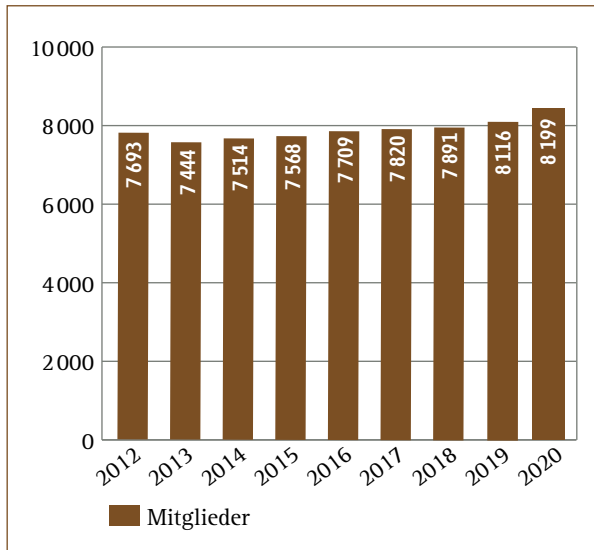

Der positive Trend der Mitgliederzahlen aus den letzten Jahren konnte 2020 fortgesetzt werden. Im Vergleich zum Vorjahr ist die Anzahl der Mitglieder um 83 auf 8 199 gestiegen. Somit konnte das zweite Jahr in Folge eine Mitgliederzahl von über 8 000 Personen verzeichnet werden. Das Team des Pferdestammbuchs versucht, allen Mitgliedern den bestmöglichen Service zu bieten, um diesen positiven Trend auch in Zukunft weiter auszubauen.

versehen werden. „Anders als während der Stutenschausaison erwartet, konnten wir die Zahl der registrierten Fohlen leicht steigern. Wir sind froh, dass unsere Züchter unter den erschwerten Bedingungen so flexibel waren und hoffen, dass wir in diesem Jahr wieder die traditionsreichen Stutenschauen durchführen können“, so Katrin Tos-

WestfalenOnline – 24/7 nutzbar

Jeder, der Mitglied im Westfälischen Pferdestammbuch ist, hat die Möglichkeit, sich bei WestfalenOnline zu registrieren. Man kann dort von vielen Vorteilen profitieren. So hat man auf einen Blick eine Übersicht über den eigenen Pferdebestand – seien es in der Vergangenheit gezogene Fohlen oder aktiv gemeldete Stuten. Und nicht nur das – Züchter können unabhängig von Geschäfts- und Telefonzeiten Stuten an- oder abmelden, Deckscheine erstellen oder Pferde für Veranstaltungen nennen.

Neugierig geworden? Einfach mit der Mitgliedsnummer registrieren und durch den Pferdebestand stöbern!

Mitgliederentwicklung Westfälisches Pferdestammbuch

berg, Leiterin des Stutbuchs. Gesunken über alle Populationen ist lediglich die Anzahl der eingetragenen Zuchtstuten. Diese liegt aktuell bei 8267. Das sind 131 Stuten weniger als 2019.