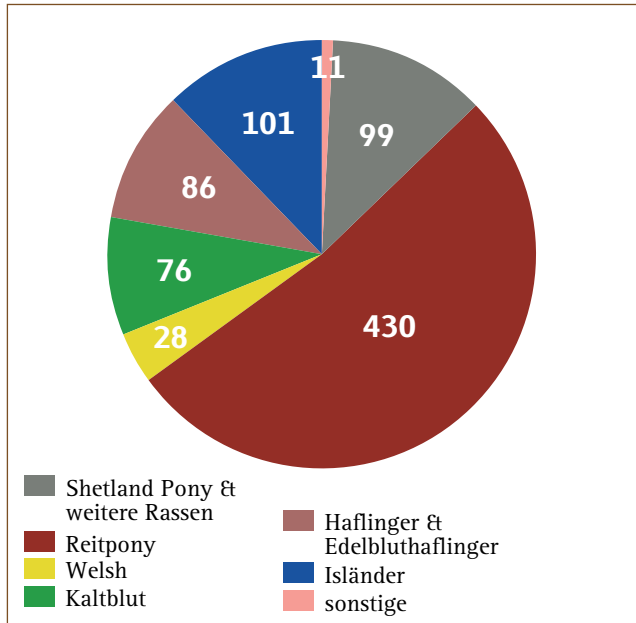

Bedeckung Reitponys und andere Rassen