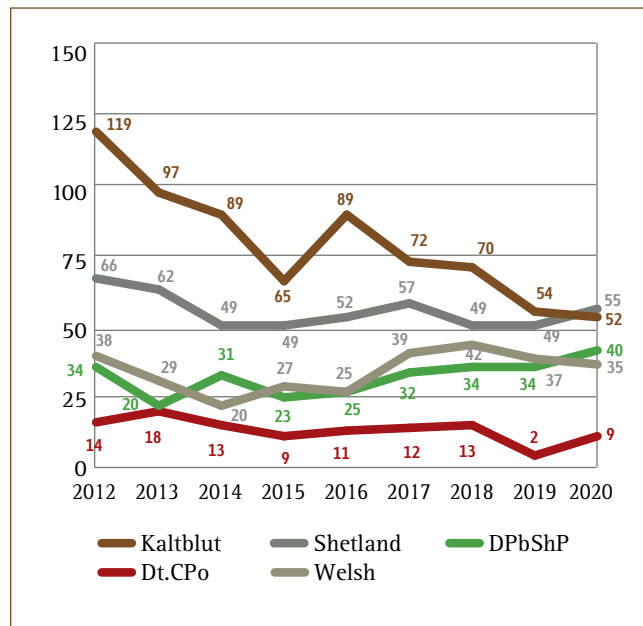

Fohlen weiterer Rassen

Westfälische Bedeckungen 2020, Reitpferde (20 Bedeckungen und mehr)

Hengst	Bed.	Hengst	Bed.
Vivat Rex	110	Viva Gold	32
Hickstead Blue	106	Escolar	31
First Deal	105	Franziskus	30
Zoom	102	Grandorado TN	30
Sir Heinrich	89	Raven	30
Vaderland	79	Balous Bellini	29
Taurus	78	Contagio	29
Selectric	71	Capistrano	28
Aviador	67	Dancier Gold	28
Baccardi's Best	60	A la Carte NRW	26
Comme il faut NRW	50	Crime is Colin	26
Diamant De Casall	48	Diacontinus	26
Dynamic Dream	48	For Romance I	25
Conthargos	46	So Perfect	25
Chubakko	43	Fashion in Black NRW	23
Diathago	43	For the Future	23
Felissimo	43	Life Time	23
Fürst Samarant	37	Morricone I	23
Valverde	37	Dembelé L	22
Benicio	36	Franz Joseph Junior	22
Diamond Deluxe	36	Captain Jack	21
Eldorado van de Zeshoek	36	Christian's Chacco	21
Forlee	36	Cornet de Semilly	21
Highland White	34	Dimaggio Black	21
Durantos RR	33	Manoulito	21
Vitalis	33	Mumbai van de Moerhoeve	21
All Music	32	Bon Courage	20
Bonfire HW	32	Bonds	20
Hickstead White	32	Zinedine	20
gesamt: 58 Hengste			

sprechende Auskünfte zur Verfügung.

Katrin Tosberg, tosberg@westfalenpferde.de, Tel. 02 51/3 28 09 57

Erfolgreich Leistungsprüfungen veranstaltet

Wie in den vergangenen Jahren war das Westfälische Pferdestammbuch Ausrichter von Leistungsprüfungen. So fanden in Münster-Handorf über das Jahr verteilt zehn Stutenleistungsprüfungen für Stuten der Rassen Westfälisches Reitpferd, Deutsches Reitpony und Haflinger statt.

Vor dem Hintergrund der Coronapandemie und einigen abgesagten Schauterminen wurden alle Stutenleistungsprüfungen als Kombinationstermine mit einer Stutbucheintragung

angeboten. Dieses wurde intensiv genutzt und fand bei den Mitgliedern der Kommissionen und bei den Ausstellern großen Zuspruch. Auch 2021 wird dieses Konzept beibehalten.

Im September diente das weitläufige Gelände des Pferdestammbuchs als Austragungsort für die Feldprüfung der Stuten und Hengste der Rassen Shetland Pony, Welsh Pony, Dt. Partbred Shetland, Dt. Classic Pony und weiterer Ponyrassen. Fünf Hengste und eine Stute wurden dem Richterremium präsentiert. Die umfangreiche Prüfung, bestehend aus Aufgaben- und Hindernisfahren sowie Fremdfahrertest und Geländefahrt, meisterten alle Ponys mit guten Noten. Sowohl von Richter- wie auch von Zuschauer- und

Westfälische Bedeckungen 2020, weitere Rassen (10 Bedeckungen und mehr)

Hengst	Bed.	Hengst	Bed.
Reitpony		D-Power AT	11
D-Gold AT NRW	53	Genesis BL	10
Top Champion	41		
Dating AT NRW	33	Kaltblut	
Neverland WE	32	Augustus	16
FS Next Diamond	23	Franco	10
Dreidimensional I AT NRW	22		
Weidners Dream Date	21	Shetland	
Glückspilz WF	19	Bas v.Stal de Hestert	14
Cosmo Royale	15		
Cosmopolitan D NRW	13	Isländer	
Diamonds Showtime Se.M	13	Bör von der HohenHorst	13
FS Numero Uno NRW	12	Gigjar fra Audsholtshjaleigu	10
Der Graf AT	11