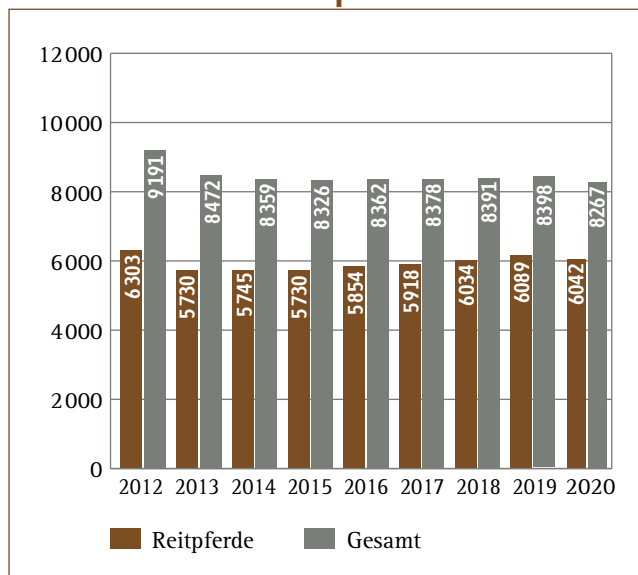

Stutenbestände Reitpferde