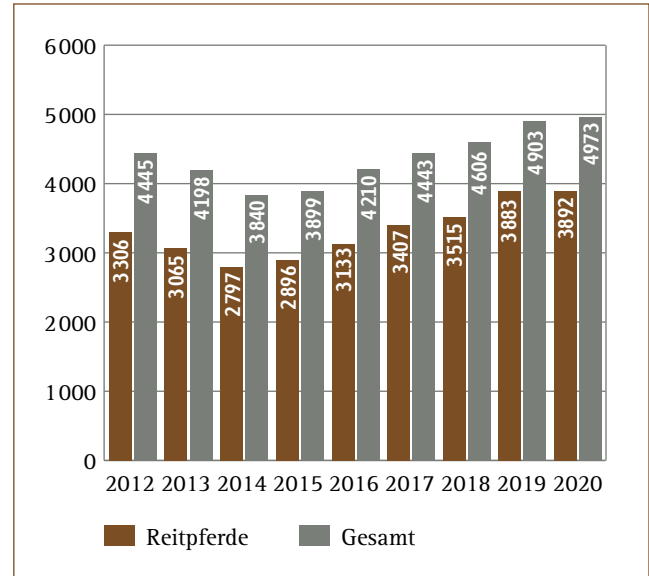

sprechende Auskünfte zur Verfügung.

Katrin Tosberg, tosberg@westfalenpferde.de, Tel. 02 51/3 28 09 57

Erfolgreich Leistungsprüfungen veranstaltet

Wie in den vergangenen Jahren war das Westfälische Pferdestammbuch Ausrichter von Leistungsprüfungen. So fanden in Münster-Handorf über das Jahr verteilt zehn Stutenleistungsprüfungen für Stuten der Rassen Westfälisches Reitpferd, Deutsches Reitpony und Haflinger statt.

Vor dem Hintergrund der Coronapandemie und einigen abgesagten Schauterminen wurden alle Stutenleistungsprüfungen als Kombinationstermine mit einer Stutbucheintragung

angeboten. Dieses wurde intensiv genutzt und fand bei den Mitgliedern der Kommissionen und bei den Ausstellern großen Zuspruch. Auch 2021 wird dieses Konzept beibehalten.

Im September diente das weitläufige Gelände des Pferdestammbuchs als Austragungsort für die Feldprüfung der Stuten und Hengste der Rassen Shetland Pony, Welsh Pony, Dt. Partbred Shetland, Dt. Classic Pony und weiterer Ponyrassen. Fünf Hengste und eine Stute wurden dem Richterremium präsentiert. Die umfangreiche Prüfung, bestehend aus Aufgaben- und Hindernisfahren sowie Fremdfahrertest und Geländefahrt, meisterten alle Ponys mit guten Noten. Sowohl von Richter- wie auch von Zuschauer- und

Fohlen Reitponys und Haflinger

Fohlen Reitpferde

Teilnehmerseite gab es im Nachgang viel positives Feedback für die gelungene Veranstaltung.

Mitte Oktober wurden fünf Kaltbluthengste und elf Kaltblutstuten auf dem Paradeplatz des NRW Landgestüts in Warendorf vor der Kutsche sowie beim Schlitten- und Schwachholzziehen leistungsgeprüft. Ein großer Dank an das Landgestüt NRW, welches das Westfälische Pferdestammbuch bei der Durchführung der Leistungsprüfungen großartig unterstützt.